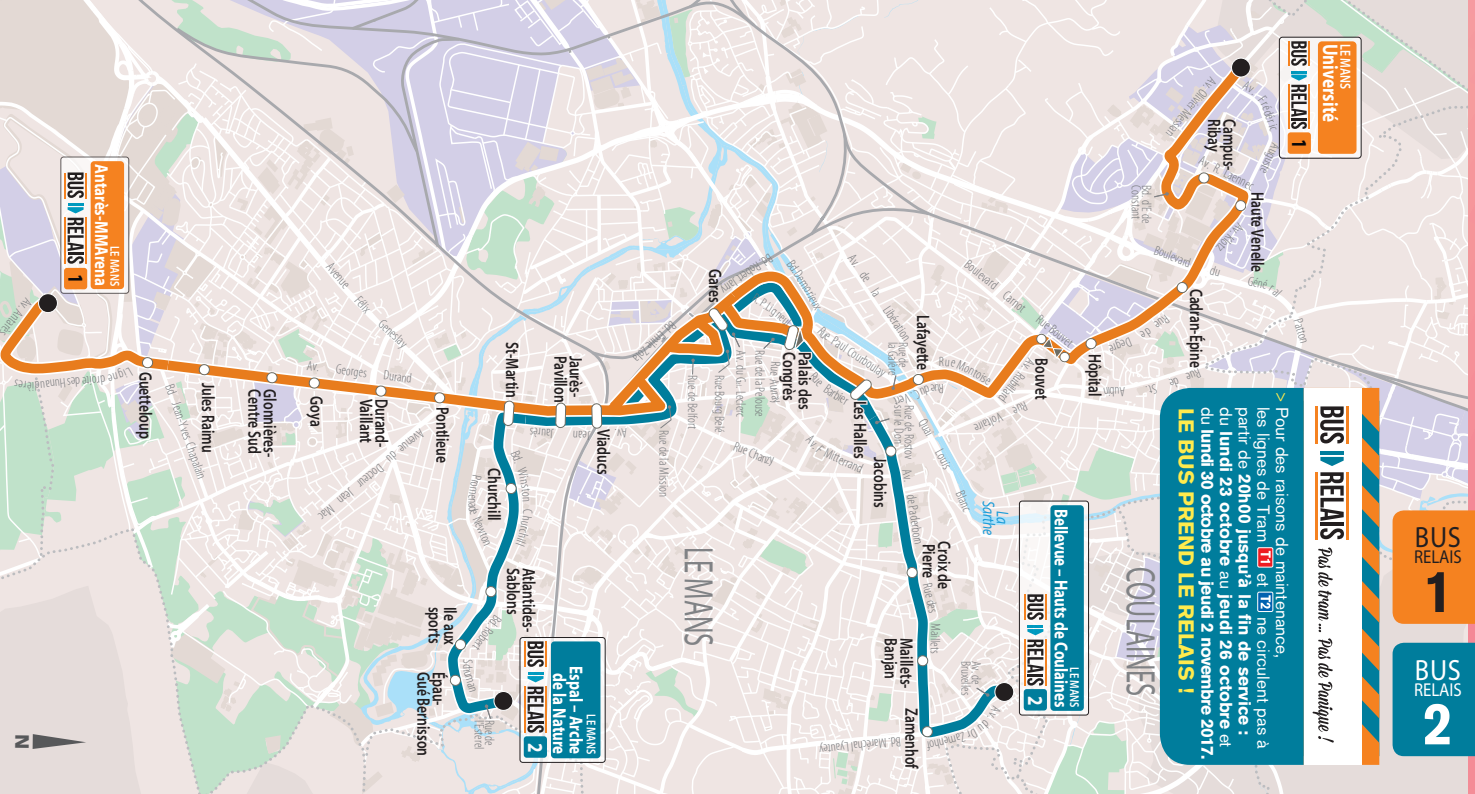

BUS  
RELAIS  
1

BUS  
RELAIS  
2

LE MANS  
Université  
BUS | RELAIS 1

BUS | RELAIS  
Pas de tram ... Pas de Pontique !

➤ Pour des raisons de maintenance, les lignes de Tram T1 et T2 ne circulent pas à partir de 20h00 jusqu'à la fin de service : du lundi 23 octobre au jeudi 26 octobre et du lundi 30 octobre au jeudi 2 novembre 2017.  
**LE BUS PREND LE RELAIS !**

LE MANS  
Bellevue - Hauts de Coullaines  
BUS | RELAIS 2

LE MANS  
Espal - Arche de la Nature  
BUS | RELAIS 2

LE MANS  
Antarès-MMArena  
BUS | RELAIS 1

2

> **DERNIER DÉPART TRAM T1** d'Université à **20h37**, arrivé à **Antarès** à **21h16**. Passage à la station **Gares** à **20h57**.

Destination > **1** Antarès MMArena OU **2** Espal - Arche de la Nature

Ligne	2	1	2	1	2	1	2	1	2	1	2	1	2	1	2	1	2	1	2	2	1
Bellevue-Hauts de Coullaines	20.55		21.15		21.35		21.55		22.15		22.35		22.55		23.15		23.35		23.55	00.10	
Zamenhof	20.57		21.17		21.37		21.57		22.17		22.37		22.57		23.17		23.37		23.57	00.12	
Université		21.00		21.20		21.40		22.00		22.20		22.40		23.00		23.20		23.40			00.15
Bouvet		21.12		21.32		21.52		22.12		22.32		22.52		23.12		23.32		23.52			00.27
Les Halles	21.08	21.18	21.28	21.38	21.48	21.58	22.08	22.18	22.28	22.38	22.48	22.58	23.08	23.18	23.28	23.38	23.48	23.58	00.08	00.23	00.33
Gares	21.12	21.22	21.32	21.42	21.52	22.02	22.12	22.22	22.32	22.42	22.52	23.02	23.12	23.22	23.32	23.42	23.52	00.02	00.12	00.27	00.37
Saint-Martin	21.18	21.28	21.38	21.48	21.58	22.08	22.18	22.28	22.38	22.48	22.58	23.08	23.18	23.28	23.38	23.48	23.58	00.08	00.18	00.33	00.43
Atlantides-Sablons	21.23		21.43		22.03		22.23		22.43		23.03		23.23		23.43		00.03		00.23	00.38	
Espal	21.27		21.47		22.07		22.27		22.47		23.07		23.27		23.47		00.07		00.27	00.42	
Glonnères-Centre Sud		21.34		21.54		22.14		22.34		22.54		23.14		23.34		23.54		00.14			00.49
Antarès-MMArena		21.40		22.00		22.20		22.40		23.00		23.20		23.40		00.00		00.20			00.55