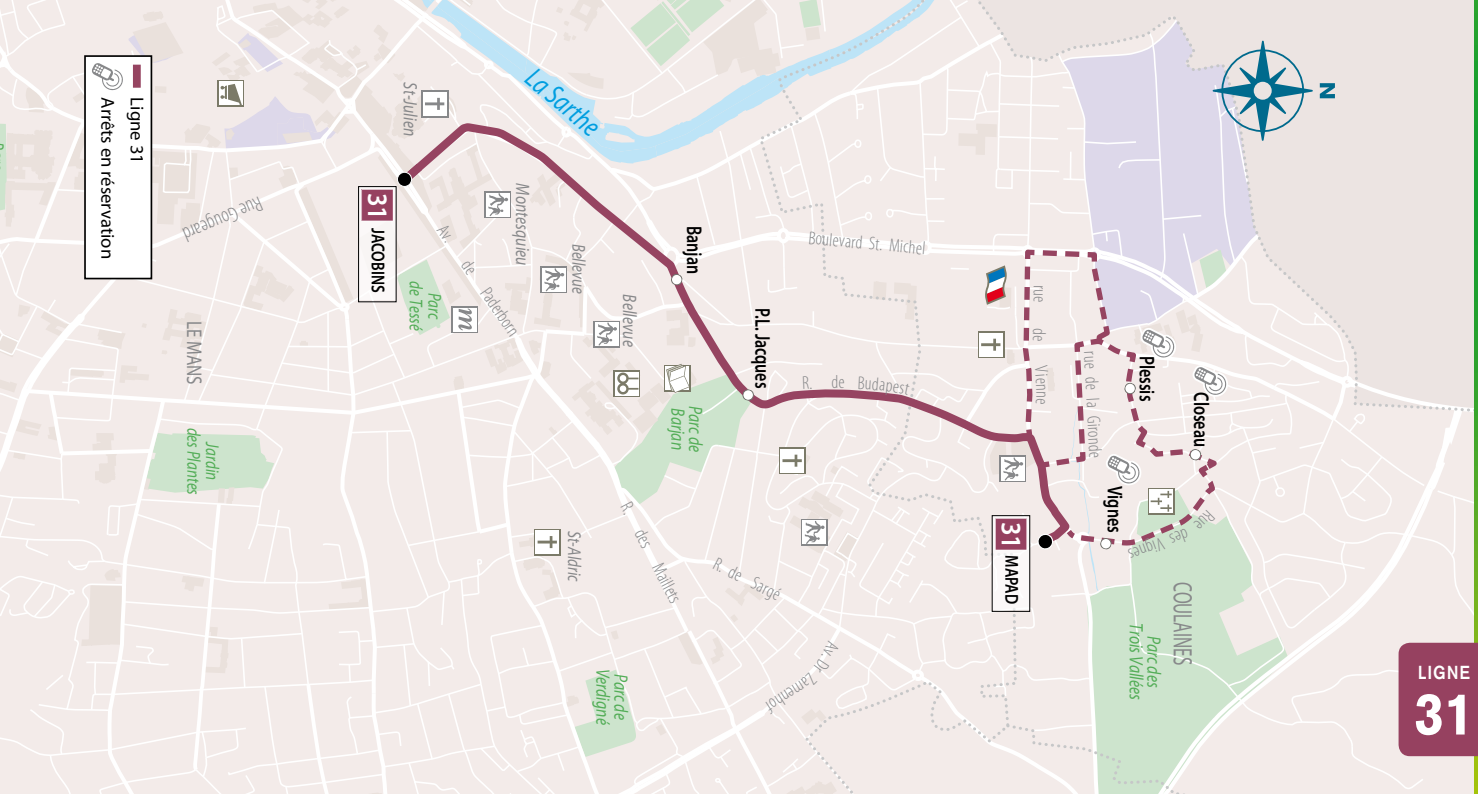

LIGNE
31

 Ligne 31
 Arrêts en réservation

Lundi au Samedi - toutes périodes

Destination *Jacobins*

Mapad	07.26	07.58	08.30	09.02	09.34	10.18	10.50	11.22	11.54	12.26	12.58	13.58	14.30	15.02	15.34	16.05	16.50	17.22	17.55	18.27	18.59	19.31
Vignes	07.27	07.59	08.31	09.03	09.35	10.19	10.51	11.23	11.55	12.27	12.59	13.59	14.31	15.03	15.35	16.06	16.51	17.23	17.56	18.28	19.00	19.32
Closeau	07.28	08.00	08.32	09.04	09.36	10.20	10.52	11.24	11.56	12.28	13.00	14.00	14.32	15.04	15.36	16.07	16.52	17.24	17.57	18.29	19.01	19.33
Plessis	07.29	08.01	08.33	09.05	09.37	10.21	10.53	11.25	11.57	12.29	13.01	14.01	14.33	15.05	15.37	16.08	16.53	17.25	17.58	18.30	19.02	19.34
Pl. Jacques	07.32	08.04	08.36	09.08	09.40	10.24	10.56	11.28	12.00	12.32	13.04	14.04	14.36	15.08	15.40	16.11	16.56	17.28	18.01	18.33	19.05	19.37
Banjan	07.33	08.05	08.37	09.09	09.41	10.25	10.57	11.29	12.01	12.33	13.05	14.05	14.37	15.09	15.41	16.12	16.57	17.29	18.02	18.34	19.06	19.38
Jacobins	07.38	08.09	08.41	09.13	09.45	10.29	11.01	11.33	12.05	12.36	13.08	14.09	14.41	15.13	15.45	16.16	17.02	17.34	18.07	18.38	19.10	19.41