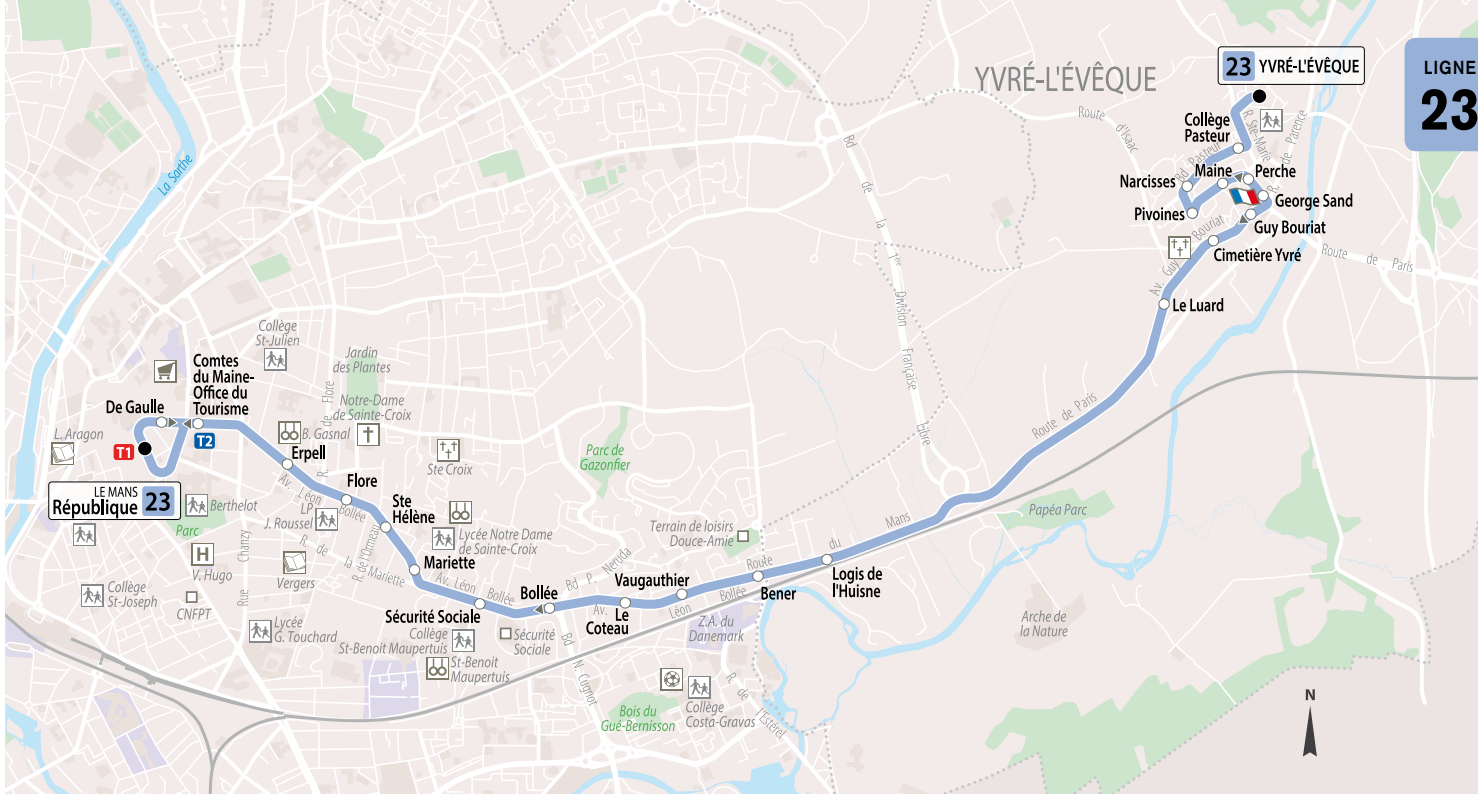

YVRÉ-L'ÉVÊQUE

23 YVRÉ-L'ÉVÊQUE

LE MANS
République 23

Comtes du Maine-
Office du Tourisme

Collège
Pasteur

Narcisses

Pivoines

Le Luard

Cimetière Yvré

Guy Bouriat

George Sand

Maine

Perche

Flore

Ste Hélène

Mariette

Sécurité Sociale

Bollée

Le Coteau

Vaugauthier

Bener

Logis de
l'Hisne

Lundi au Vendredi - période scolaire

Destination République

Yvré-l'Évêque	06.45	07.15	07.45	08.18	08.50	09.20	09.50	10.20	10.50	11.20	11.50	12.20	12.50	13.20	13.50	14.20	14.50	15.20	15.50	16.20	16.52	17.27	18.00	18.35	19.00
Guy Bouriat	06.50	07.21	07.50	08.24	08.55	09.25	09.54	10.24	10.54	11.24	11.55	12.25	12.54	13.24	13.55	14.25	14.55	15.25	15.55	16.25	16.57	17.32	18.04	18.39	19.04
Le Luard	06.52	07.23	07.52	08.26	08.57	09.27	09.56	10.26	10.56	11.26	11.57	12.27	12.56	13.26	13.57	14.27	14.57	15.27	15.57	16.27	16.59	17.34	18.06	18.41	19.06
Bener	06.56	07.27	07.56	08.30	09.01	09.31	10.00	10.30	11.00	11.30	12.01	12.31	13.00	13.30	14.01	14.31	15.01	15.31	16.01	16.31	17.03	17.38	18.10	18.45	19.10
Sécurité Sociale	07.00	07.31	08.01	08.35	09.06	09.35	10.04	10.34	11.04	11.34	12.06	12.35	13.04	13.34	14.05	14.35	15.05	15.35	16.05	16.35	17.08	17.43	18.15	18.49	19.14
Ste-Hélène	07.01	07.34	08.04	08.38	09.08	09.37	10.06	10.36	11.07	11.37	12.09	12.38	13.07	13.37	14.08	14.38	15.08	15.38	16.08	16.38	17.12	17.46	18.18	18.51	19.16
Comtes du Maine	07.06	07.39	08.09	08.43	09.13	09.42	10.11	10.41	11.12	11.42	12.15	12.43	13.12	13.42	14.13	14.43	15.13	15.43	16.13	16.43	17.18	17.52	18.23	18.56	19.21
République	07.08	07.41	08.11	08.45	09.15	09.44	10.13	10.43	11.14	11.44	12.17	12.45	13.14	13.44	14.15	14.45	15.15	15.45	16.15	16.45	17.20	17.54	18.25	18.58	19.23

Samedi

Destination République

Yvré-l'Évêque	07.15	07.45	08.11	08.37	09.04	09.30	10.00	10.30	11.00	11.30	12.00	12.30	13.00	13.30	14.00	14.30	15.00	15.30	16.00	16.30	17.00	17.30	18.00	18.30	19.00
Guy Bouriat	07.20	07.49	08.15	08.41	09.09	09.35	10.04	10.34	11.04	11.34	12.04	12.34	13.04	13.35	14.05	14.35	15.05	15.34	16.04	16.34	17.04	17.35	18.05	18.35	19.04
Le Luard	07.22	07.51	08.17	08.43	09.11	09.37	10.06	10.36	11.06	11.36	12.06	12.36	13.06	13.37	14.07	14.37	15.07	15.36	16.06	16.36	17.06	17.37	18.07	18.37	19.06
Bener	07.26	07.55	08.21	08.47	09.15	09.41	10.10	10.40	11.10	11.40	12.10	12.40	13.10	13.41	14.11	14.41	15.11	15.40	16.10	16.40	17.10	17.41	18.11	18.41	19.10
Sécurité Sociale	07.30	07.59	08.25	08.51	09.19	09.45	10.14	10.44	11.14	11.44	12.14	12.44	13.14	13.45	14.16	14.46	15.15	15.44	16.14	16.44	17.14	17.45	18.15	18.45	19.14
Ste-Hélène	07.31	08.00	08.27	08.53	09.21	09.47	10.16	10.46	11.16	11.47	12.16	12.46	13.16	13.47	14.19	14.48	15.17	15.46	16.16	16.46	17.16	17.47	18.17	18.47	19.16
Comtes du Maine	07.36	08.05	08.32	08.58	09.26	09.52	10.21	10.51	11.21	11.52	12.21	12.50	13.20	13.52	14.24	14.53	15.22	15.51	16.21	16.51	17.21	17.52	18.22	18.52	19.21
République	07.38	08.07	08.34	09.00	09.28	09.54	10.23	10.53	11.23	11.54	12.23	12.52	13.22	13.54	14.26	14.55	15.24	15.53	16.23	16.53	17.23	17.54	18.24	18.54	19.23