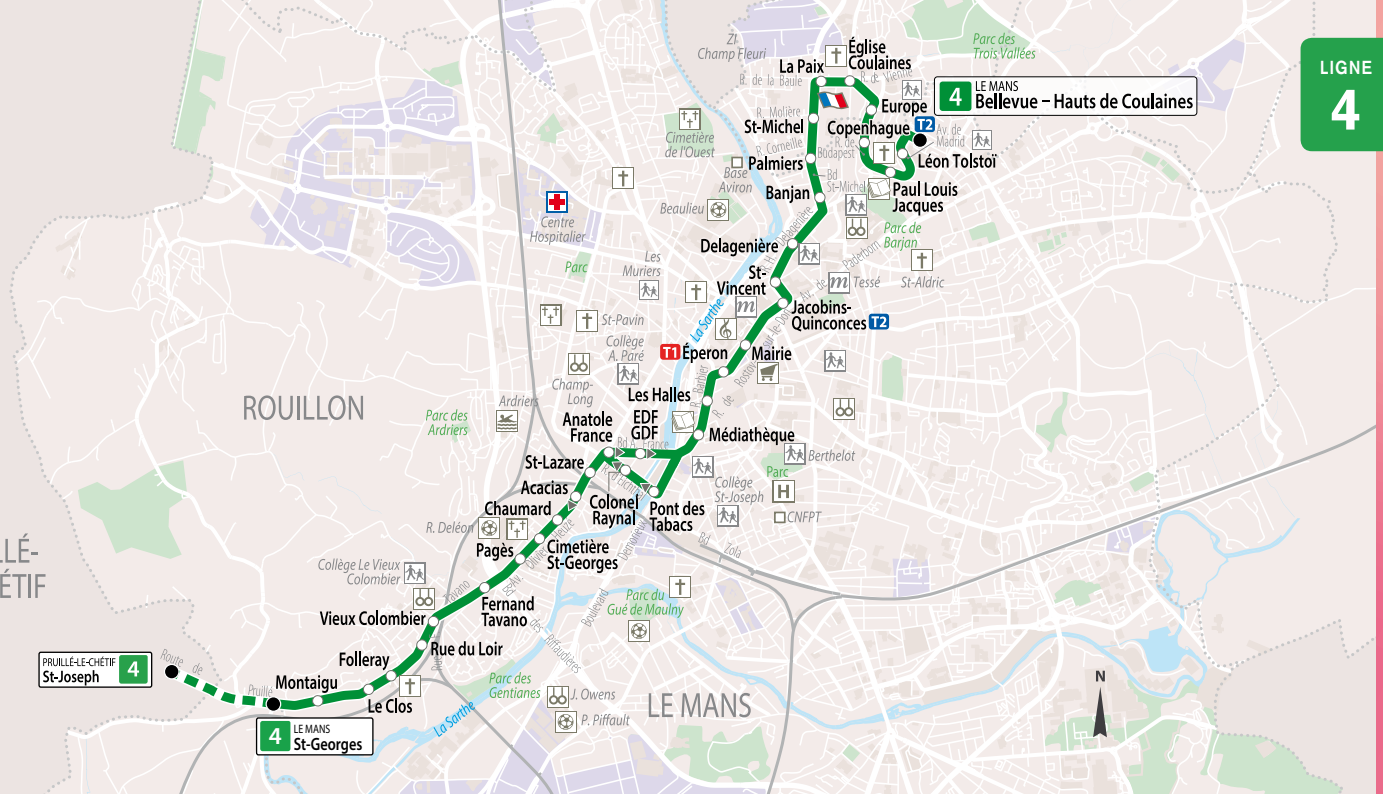

LE MANS
Bellevue – Hauts de Coulaines

PRUILLÉ-LE-CHÉTIF
St-Joseph

LE MANS
St-Georges

PRUILLÉ-LE-CHÉTIF

ROUILLON

LE MANS

Lundi au Vendredi - période scolaire

Destination Bellevue

St-Joseph																							08.11	08.47	09.12
St-Georges	05.38	05.50	06.00	06.09	06.19	06.29	06.39	06.54	07.04	07.15	07.26	07.37	07.49	08.03	08.13	08.20	08.33	08.49	09.01	09.14	09.26	09.40	09.51	10.03	
Vieux Colombier	05.41	05.53	06.03	06.12	06.22	06.32	06.43	06.58	07.08	07.19	07.30	07.42	07.54	08.08	08.18	08.25	08.38	08.54	09.05	09.18	09.30	09.44	09.55	10.07	
St-Lazare	05.46	05.58	06.08	06.17	06.27	06.37	06.48	07.03	07.13	07.24	07.35	07.48	08.00	08.14	08.24	08.31	08.44	09.00	09.11	09.24	09.36	09.50	10.00	10.12	
Éperon	05.51	06.03	06.13	06.22	06.32	06.43	06.54	07.09	07.19	07.30	07.44	07.57	08.09	08.23	08.33	08.40	08.53	09.07	09.18	09.31	09.43	09.58	10.08	10.20	
Jacobins-Quinconces	05.53	06.05	06.15	06.24	06.34	06.46	06.57	07.12	07.22	07.35	07.49	08.02	08.14	08.28	08.38	08.45	08.58	09.12	09.23	09.36	09.48	10.02	10.12	10.24	
Banjan	05.55	06.07	06.17	06.26	06.36	06.48	06.59	07.15	07.25	07.38	07.52	08.05	08.18	08.32	08.42	08.49	09.02	09.15	09.26	09.39	09.51	10.05	10.15	10.27	
La Paix	05.58	06.10	06.20	06.29	06.39	06.51	07.02	07.18	07.28	07.42	07.56	08.09	08.22	08.35	08.45	08.52	09.05	09.18	09.29	09.42	09.54	10.08	10.18	10.30	
Église Coulaines	05.58	06.10	06.20	06.29	06.39	06.51	07.02	07.18	07.28	07.43	07.57	08.10	08.23	08.36	08.46	08.53	09.06	09.18	09.30	09.43	09.55	10.09	10.19	10.31	
Bellevue	06.02	06.14	06.24	06.33	06.43	06.55	07.06	07.22	07.32	07.47	08.01	08.14	08.27	08.41	08.50	08.58	09.11	09.22	09.35	09.47	09.59	10.13	10.23	10.35	