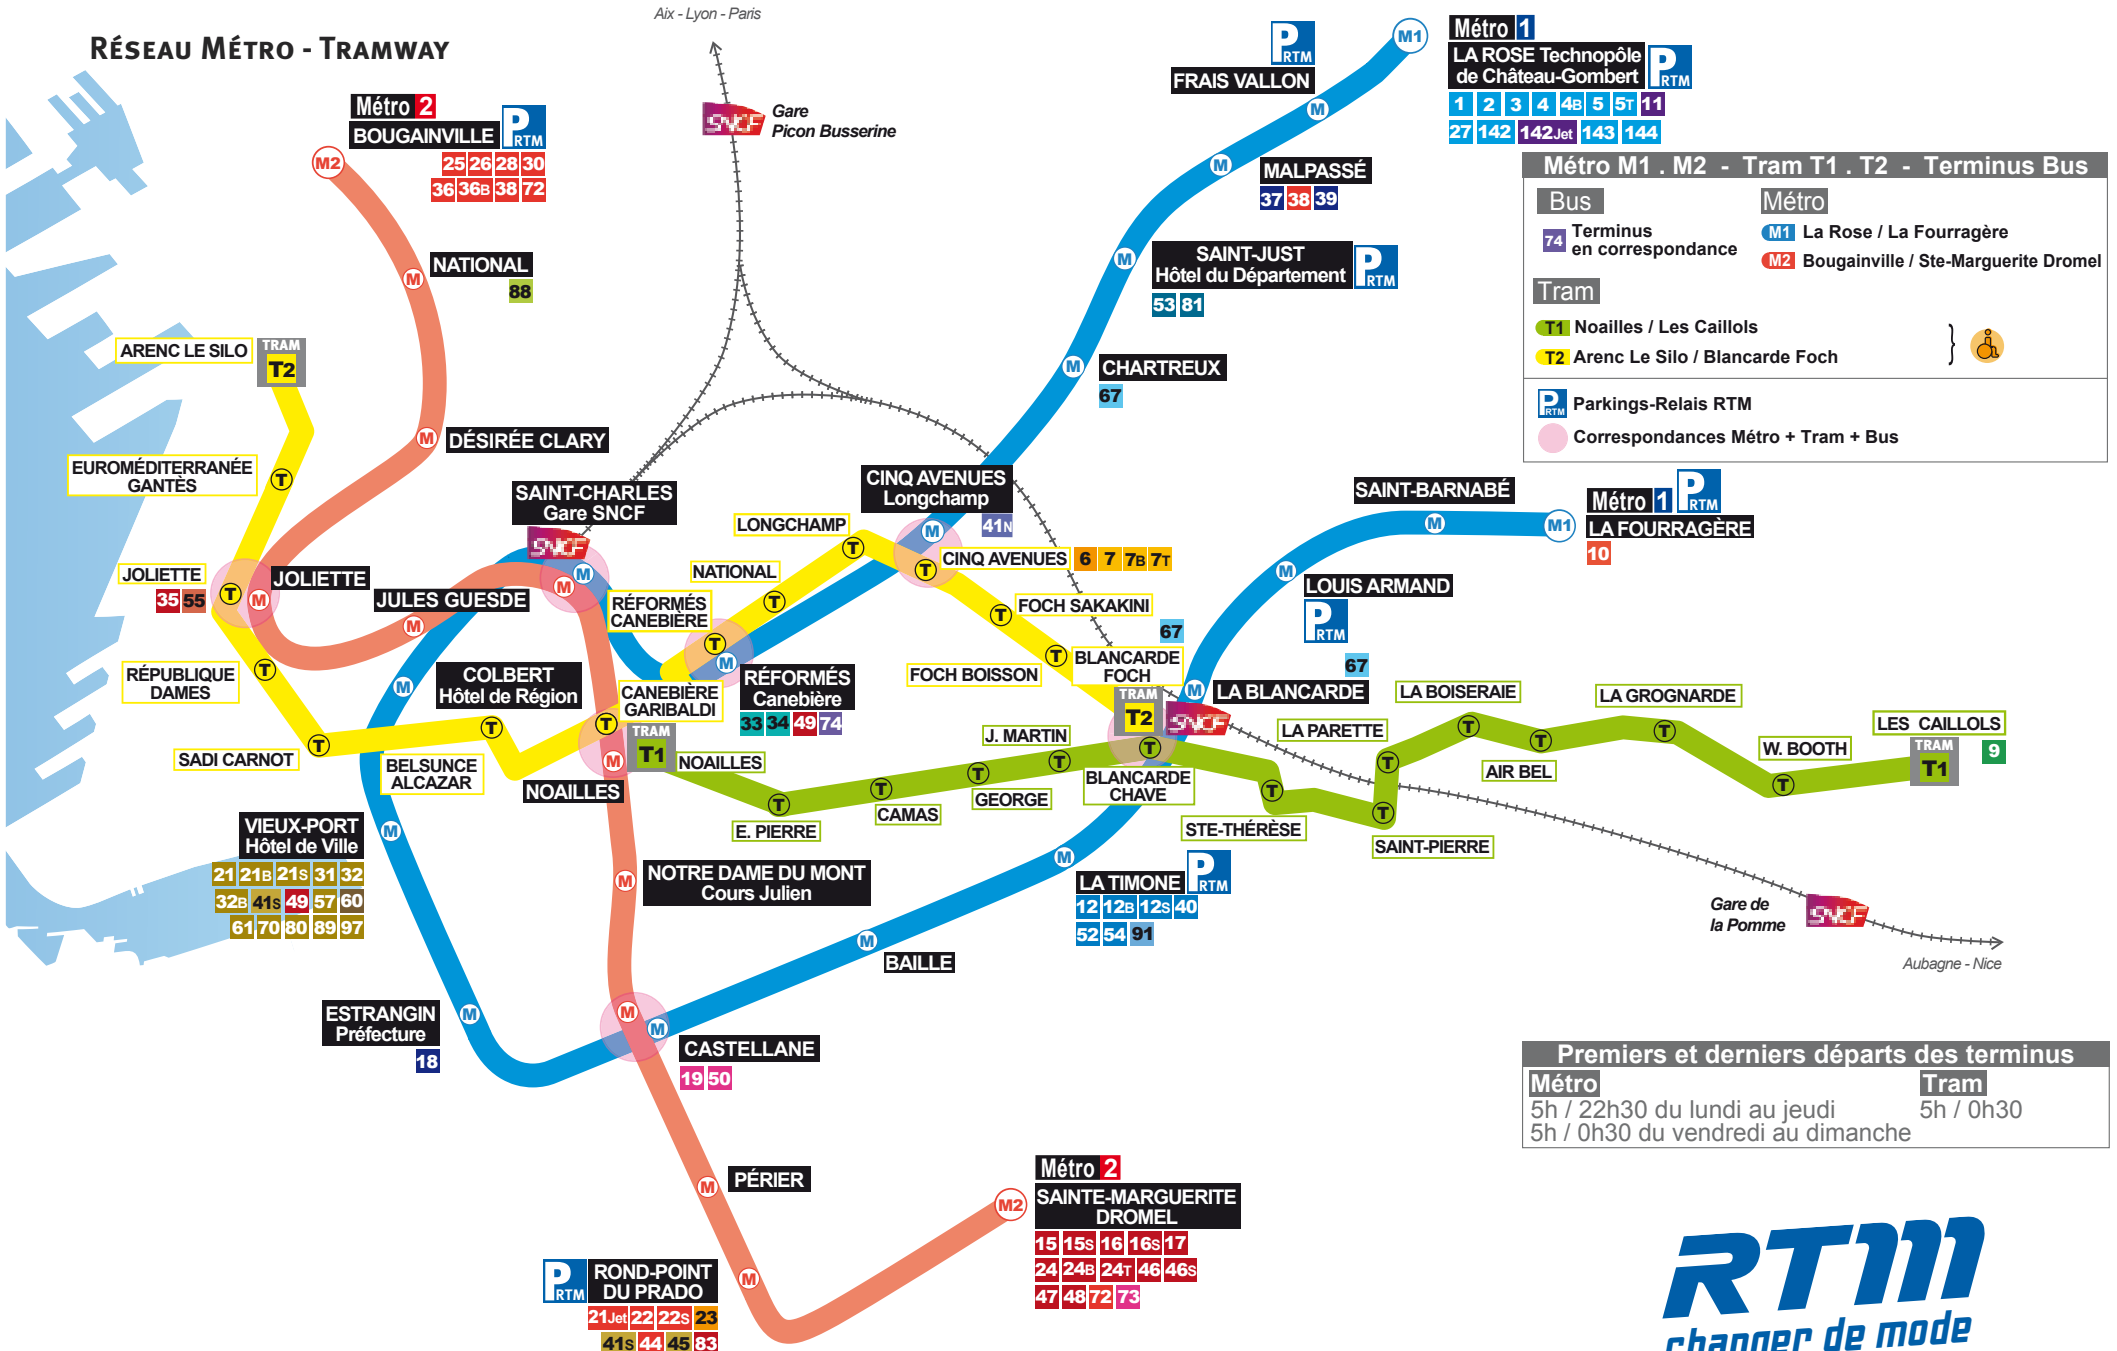

RÉSEAU MÉTRO - TRAMWAY

Métro 1
LA ROSE Technopôle de Château-Gombert
 P_{RTM}

1	2	3	4	4B	5	5t	11
27	142	142Jet	143	144			

Métro M1 . M2 - Tram T1 . T2 - Terminus Bus

Bus
 74 Terminus en correspondance

Métro
 M1 La Rose / La Fourragère
 M2 Bougainville / Ste-Marguerite Dromel

Tram
 T1 Noailles / Les Caillols
 T2 Arenc Le Silo / Blancarde Foch

P_{RTM} Parkings-Relais RTM
 Correspondances Métro + Tram + Bus

Premiers et derniers départs des terminus

Métro	Tram
5h / 22h30 du lundi au jeudi	5h / 0h30
5h / 0h30 du vendredi au dimanche	