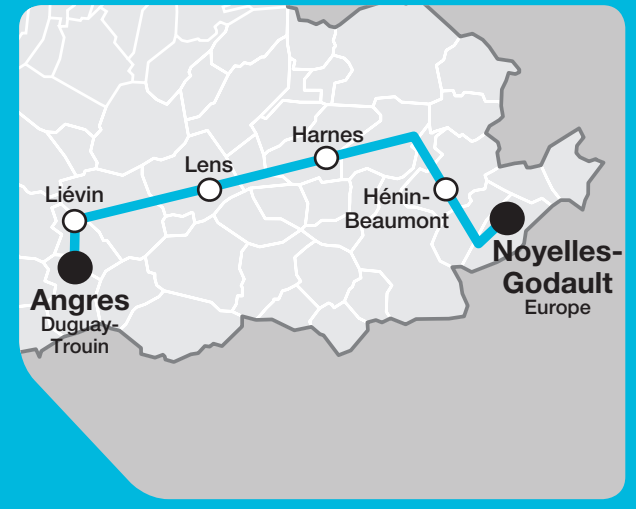

Pratique ! Complétez cette ligne par les TER présents sur le territoire Tadao. Ils sont accessibles avec votre abonnement Tadao mensuel ou annuel.

La ligne 13 est une ligne bleue  
1 bus toutes les 30 minutes de 6 h à 20 h du lundi au samedi, en période scolaire.  
Une fréquence adaptée en juillet et août.

### Ligne bleue

Angres  
Liévin  
Lens  
Loison-sous-Lens

Harnes  
Montigny-en-Gohelle  
Hénil-Beaumont  
Noyelles-Godault