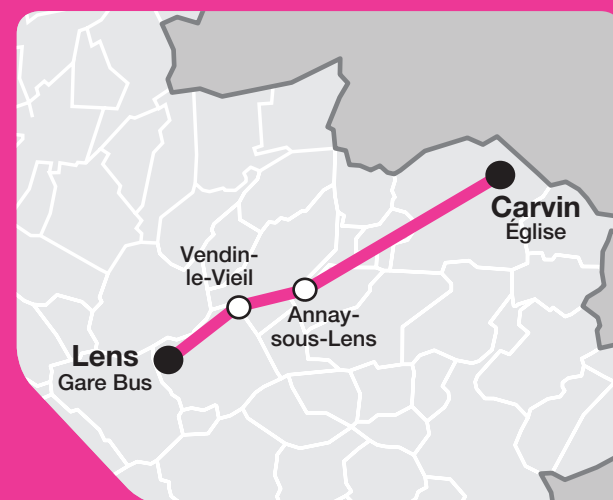

* Ces arrêts sont desservis uniquement du lundi au samedi en période scolaire.

Boutique Tadao

du 10 juillet au 15 août

Lens

77, rue Letienne (face à la gare bus)
Lundi au vendredi : 8h30-12h30
et 13h30-17h30
Samedi : 8h30-12h

Relais Tadao

Carvin

- Le Welcome
  32 rue Florent Évrard
- La Tabatière
  95 rue Allende
- La Civette
  115 rue de Pressencé
- Tabac Presse PMU
  137 rue Cyprien Quinet

Lens

- Au Pot à Tabac
  230 rue Paul Bert

Vendin-le-Vieil

- Tabac Journaux
  36 rue Jean Jaurès

Annay-sous-Lens

- La Civette
  19 rue du Général de Gaulle

- Recharge possible de la carte Tadao

Un bus toutes les heures

Ligne Mozaïc

Carvin
Estvelles
Pont-à-Vendin

Annay-sous-Lens
Loison-sous-Lens
Vendin-le-Vieil

Lens

tadao.fr
0 810 00 11 78

Horaires valables du 10 juillet
au 3 septembre 2017.

Horaires valables du 10 juillet au 3 septembre 2017.
0 810 00 11 78

Pratique !
Complétez cette ligne par les TER présents sur le territoire Tadao. Ils sont accessibles avec votre abonnement Tadao mensuel ou annuel.

1 bus toutes les heures
en journée du lundi
au samedi, pendant
les vacances scolaires.

La ligne 39 est une ligne Mozaïc

39

39

avec calculateur
d'itinéraires

REJOIGNEZ-NOUS !