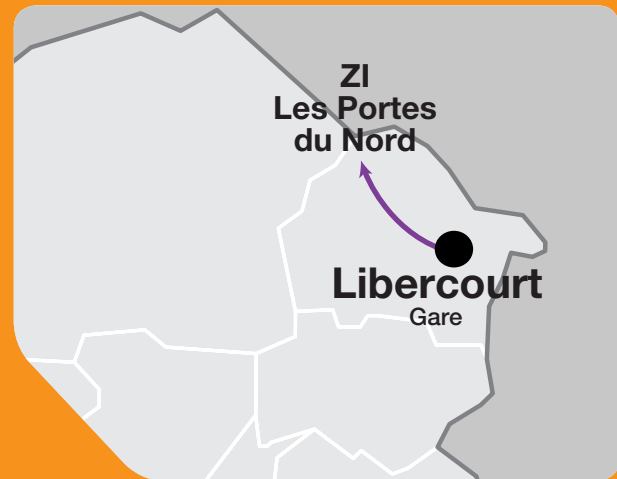

## Allobus ZI Les Portes du Nord

Un service  
à la demande  
pour rejoindre  
les zones  
d'activités

Contact  
Réservation  
**0.800.800.964**

**tadao.fr**  
**0 810 00 11 78**  
Valables à partir du 29 août 2016

## Allobus ZI Les Portes du Nord

Rejoignez-nous sur  
[facebook.com/TadaoOfficiel](https://www.facebook.com/TadaoOfficiel)

avec calculateur  
d'itinéraires

Appli TADAO GRATUITE sur  
 

**tadao.fr**  
**0 810 00 11 78**  
Valables à partir du 29 août 2016

## Libercourt Gare/Les Hauts

## Libercourt Les Hauts/Gare