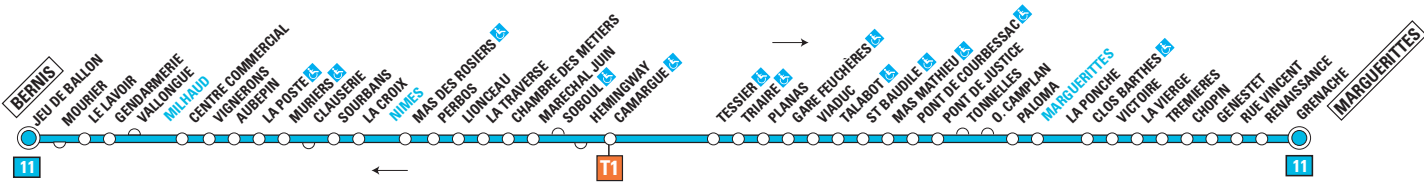

BERNIS																							
JEU DE BALLON	6:06	6:52	–	7:16	7:51	8:21	8:53	9:23	9:54	10:54	–	11:54	13:09	13:54	14:53	15:37	16:06	16:36	17:05	17:35	18:08	18:39	19:12
GENDARMERIE	6:08	6:55	–	7:19	7:54	8:24	8:56	9:26	9:56	10:56	–	11:56	13:11	13:56	14:55	15:39	16:08	16:38	17:07	17:37	18:10	18:41	19:14
MILHAUD																							
CENTRE COMMERCIAL	6:13	7:00	7:00	7:24	7:59	8:29	9:01	9:31	10:01	11:01	–	12:01	13:16	14:01	15:00	15:44	16:13	16:43	17:12	17:42	18:15	18:46	19:19
LA POSTE	6:16	7:04	7:03	7:28	8:03	8:33	9:04	9:34	10:04	11:04	–	12:04	13:19	14:04	15:03	15:47	16:16	16:46	17:15	17:45	18:18	18:49	19:22
LA CROIX	6:20	7:09	7:07	7:33	8:08	8:38	9:08	9:38	10:08	11:08	–	12:08	13:23	14:08	15:07	15:51	16:20	16:50	17:19	17:49	18:22	18:53	19:26
NÎMES																							
MAS ROSIERS	6:23	7:12	7:10	7:36	8:11	8:41	9:11	9:41	10:11	11:11	–	12:11	13:26	14:11	15:10	15:54	16:23	16:53	17:22	17:52	18:25	18:56	19:28
LA TRAVERSE	6:28	7:18	7:16	7:42	8:17	8:47	9:17	9:47	10:17	11:17	–	12:17	13:32	14:17	15:16	16:00	16:30	17:00	17:29	17:59	18:31	19:01	19:33
CAMARGUE	6:32	7:22	7:22	7:47	8:22	8:52	9:22	9:52	10:22	11:22	–	12:22	13:37	14:22	15:22	16:07	16:37	17:07	17:37	18:07	18:37	19:07	19:37
GARE FRUCHERES	6:40	7:30	7:30	7:55	8:30	9:00	9:30	10:00	10:30	11:30	12:15	12:30	13:45	14:30	15:30	16:15	16:45	17:15	17:45	18:15	18:45	19:15	19:45
ST BAUDILE	6:46	7:36	–	8:03	8:38	9:06	9:36	10:06	10:36	11:36	12:23	12:37	13:51	14:36	15:38	16:23	16:53	17:23	17:53	18:23	18:51	19:21	19:51
PONT DE JUSTICE	6:49	7:39	–	8:07	8:42	9:09	9:39	10:09	10:39	11:39	12:27	12:40	13:54	14:39	15:42	16:27	16:57	17:28	17:58	18:27	18:54	19:24	19:54
PALOMA	6:52	7:42	–	8:10	8:45	9:12	9:42	10:12	10:42	11:42	12:30	12:43	13:57	14:42	15:45	16:30	17:00	17:32	18:01	18:30	18:57	19:27	19:57
MARGUERITTES																							
LA PONCHE	6:56	7:46	–	8:14	8:49	9:16	9:46	10:16	10:46	11:46	12:34	12:47	14:01	14:46	15:49	16:34	17:04	17:36	18:05	18:34	19:01	19:31	20:01
CLOS BARTHES	6:59	7:49	–	8:17	8:52	9:19	9:49	10:19	10:49	11:49	12:37	12:50	14:04	14:49	15:52	16:37	17:07	17:39	18:08	18:37	19:04	19:34	20:04
LA VIERGE	7:01	7:51	–	8:19	8:54	9:21	9:51	10:21	10:51	11:51	12:39	12:52	14:06	14:51	15:54	16:39	17:09	17:41	18:10	18:39	19:06	19:36	20:06
CHOPIN	7:04	7:54	–	8:22	8:57	9:24	9:54	10:24	10:54	11:54	12:42	12:55	14:09	14:54	15:57	16:42	17:12	17:44	18:13	18:42	19:09	19:39	20:09
GENESTET	7:05	7:55	–	8:23	8:58	9:25	9:55	10:25	10:55	11:55	12:43	12:56	14:10	14:55	15:58	16:43	17:13	17:45	18:14	18:43	19:10	19:40	20:10
GRENACHE	7:09	7:59	–	8:27	9:02	9:29	9:59	10:29	10:59	11:59	12:47	13:00	14:14	14:59	16:02	16:47	17:17	17:49	18:18	18:47	19:14	19:44	20:14

Seulement le Mercredi