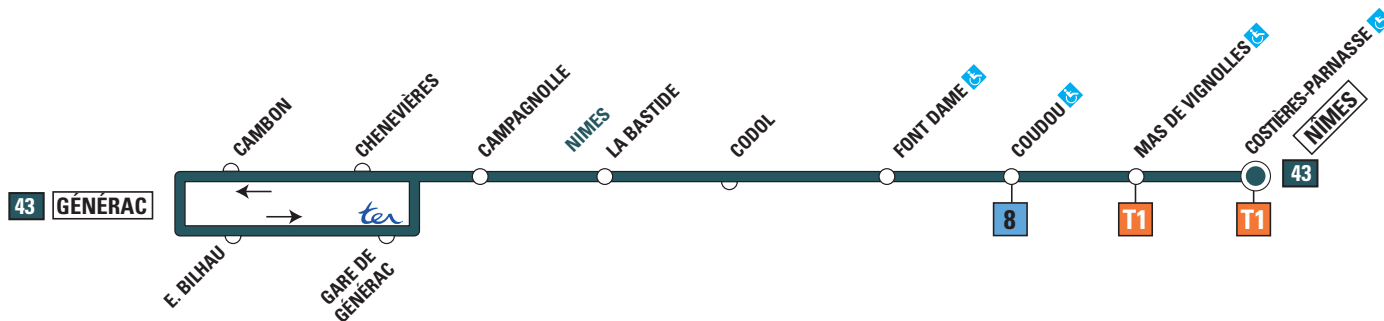

JUIN 2018

Lun	Mar	Mer	Jeu	Ven	Sam	Dim
				1	2	3
4	5	6	7	8	9	10
11	12	13	14	15	16	17
18	19	20	21	22	23	24
25	26	27	28	29	30	

JUILLET 2018

Lun	Mar	Mer	Jeu	Ven	Sam	Dim
						1
2	3	4	5	6	7	8
9	10	11	12	13	14	15
16	17	18	19	20	21	22
23	24	25	26	27	28	29
30	31					

Période normale
 Période allégée

Dimanches & jours fériés
 Samedis

Période été
 Samedis été

Pas de service

Horaires valables à partir du
lundi 28 août 2017

GÉNÉRAC

CHENEVIÈRES (CHÂTEAU D'EAU)	05:50	6:50	ter	7:50	ter	9:00	10:00	11:00	12:00	13:00	14:00	15:00	ter	16:00	17:00	18:00	19:00	ter
CAMBON	05:51	6:52	-	7:52	-	9:01	10:01	11:01	12:01	13:01	14:01	15:01	-	16:01	17:01	18:01	19:01	-
ÉMILE BILHAU	05:52	6:53	-	7:53	-	9:02	10:02	11:02	12:02	13:02	14:02	15:02	-	16:02	17:02	18:02	19:02	-
GARE DE GÉNÉRAC	05:53	6:54	7:17	7:54	8:01	9:03	10:03	11:03	12:03	13:03	14:03	15:03	15:05	16:03	17:03	18:03	19:03	19:26
CAMPAGNOLLES	05:55	6:56	-	7:56	-	9:05	10:05	11:05	12:05	13:05	14:05	15:05	-	16:05	17:05	18:05	19:05	-
NÎMES																		
LA BASTIDE	6:04	7:05	-	8:05	-	9:14	10:14	11:14	12:14	13:14	14:14	15:14	-	16:14	17:14	18:14	19:14	-
CODOL	6:06	7:07	-	8:07	-	9:16	10:16	11:16	12:16	13:16	14:16	15:16	-	16:16	17:16	18:16	19:16	-
FONT DAME	6:08	7:09	-	8:09	-	9:18	10:18	11:18	12:18	13:18	14:18	15:18	-	16:18	17:18	18:18	19:18	-
COUDOU	6:10	7:11	-	8:11	-	9:20	10:20	11:20	12:20	13:20	14:20	15:20	-	16:20	17:20	18:20	19:20	-
MAS DE VIGNOLLES	6:11	7:12	-	8:12	-	9:21	10:21	11:21	12:21	13:21	14:21	15:21	-	16:21	17:21	18:21	19:21	-
PARNASSE	6:15	7:16	-	8:16	-	9:25	10:25	11:25	12:25	13:25	14:25	15:25	-	16:25	17:25	18:25	19:25	-
GARE FEUCHÈRES	-	-	7:31	8:30	-	-	-	-	-	-	-	-	15:27	-	-	-	-	19:40