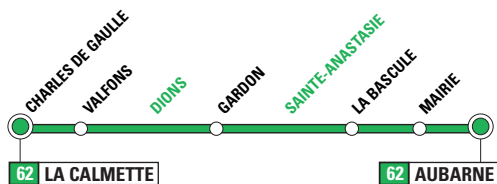

Période normale
 Période allégée

Dimanches & jours fériés
 Samedis

Période été
 Samedis été

Pas de service

■ DU LUNDI AU VENDREDI
SAINTE ANASTASIE
 ► DIONS ► LA CALMETTE

Horaires valables à partir du
 lundi 28 août 2017

STE ANASTASIE								
AUBARNE	6:40	7:40	8:40	12:05	13:05	16:15	17:15	18:15
MAIRIE	6:43	7:43	8:43	12:08	13:08	16:18	17:18	18:18
LA BASCULE	6:44	7:44	8:44	12:09	13:09	16:19	17:19	18:19
DIONS								
LE GARDON	6:49	7:49	8:48	12:13	13:13	16:23	17:23	18:23
LA CALMETTE								
VALFONS	6:53	7:53	8:52	12:17	13:17	16:27	17:27	18:27
CHARLES DE GAULLE	6:56	7:56	8:54	12:19	13:19	16:29	17:29	18:29